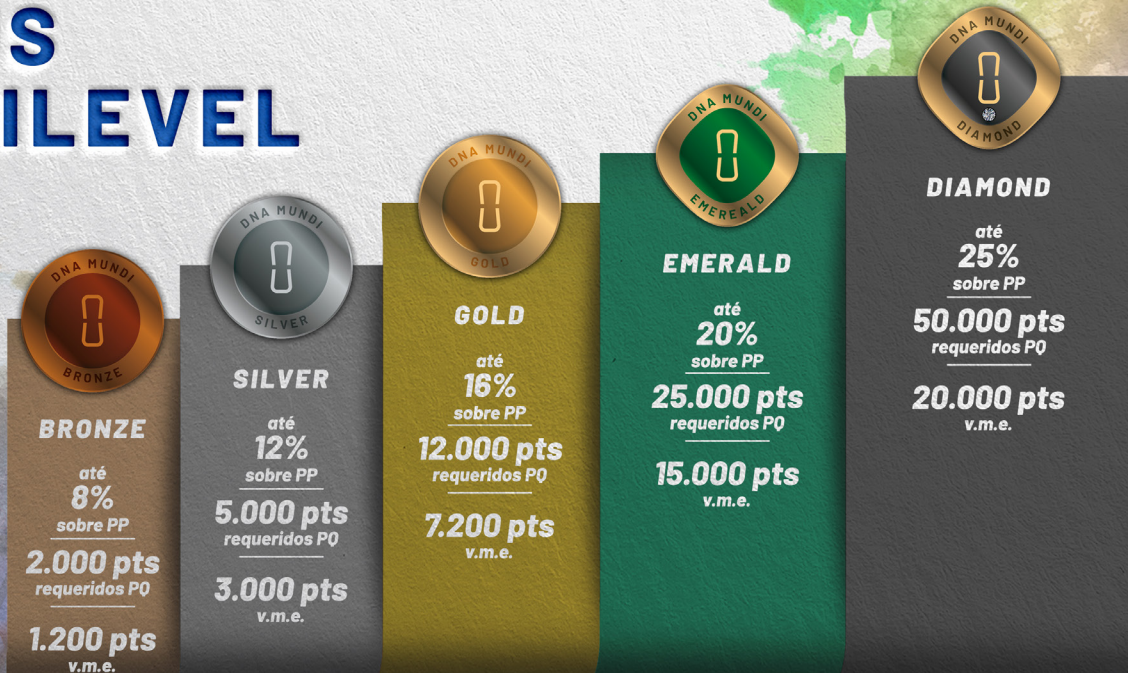

150
pontos

*pontos para
pagamento*

75
pontos

*pagamento
até 5º nível*

R\$7,50

*pagamento
no 6º nível*

R\$6,00

BÔNUS ATIVACÃO MENSAL

double diamond
acima

200
pontos

pontos para
qualificação

200
pontos

pontos para
pagamento

100
pontos

pagamento
até 5º nível

R\$10,00

pagamento
no 6º nível

R\$8,00

BÔNUS MULTILEVEL

PP = Pontos Pagáveis
P0 = Pontos Qualificáveis

BÔNUS MULTILEVEL

**DOUBLE
DIAMOND**

até
25%
sobre PP

120.000 pts
requeridos P0

36.000 pts
v.m.e.

**TRIPLE
DIAMOND**

até
25%
sobre PP

280.000 pts
requeridos P0

84.000 pts
v.m.e.

IMPERIAL

até
25%
sobre PP

700.000 pts
requeridos P0