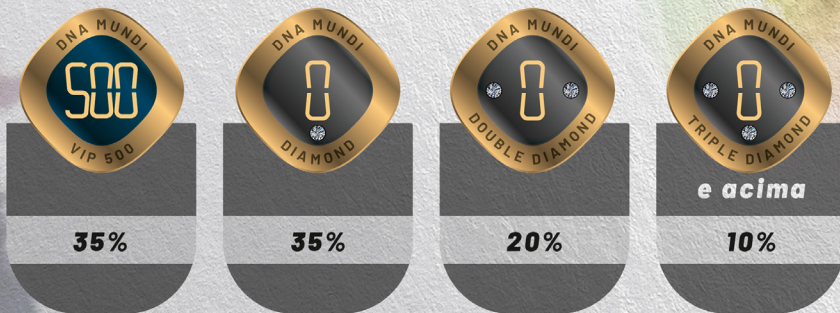

140.000 pts
v.m.e.

PP = Pontos Pagáveis
P0 = Pontos Qualificáveis

MATCH BÔNUS

Bônus pago mensalmente em até 9 níveis conforme a qualificação obtida no mês.

NÍVEIS	CONSULTOR	DNA MUNDO BRONZE	DNA MUNDO SILVER	DNA MUNDO GOLD	DNA MUNDO EMERALD	DNA MUNDO DIAMOND	DNA MUNDO DOUBLE DIAMOND	DNA MUNDO TRIPLE DIAMOND	DNA MUNDO IMPERIAL
1º	2%	2%	2%	2%	2%	2%	2%	2%	2%
2º	2%	2%	2%	2%	2%	2%	2%	2%	2%
3º		2%	2%	2%	2%	2%	2%	2%	2%
4º			2%	2%	2%	2%	2%	2%	2%
5º				2%	2%	2%	2%	2%	2%
6º					2%	2%	2%	2%	2%
7º						2%	2%	2%	2%
8º							2%	1%	1%
9º								1%	1%
			KIT EMPREENDEDOR **			KIT PREMIUM **			

* Pagamento sobre pontos de pagamento
** Qualificação para kits válida por 12 meses

BÔNUS LIDERANÇA

GERAÇÃO	DNA MUNDI DIAMOND	DNA MUNDI DOUBLE DIAMOND	DNA MUNDI TRIPLE DIAMOND
1º	6%	6%	6%
2º	4%	4%	4%
3º		3%	3%
4º			2%
			e acima

* Pagamento sobre pontos de pagamento

BÔNUS PARTICIPAÇÃO

3% da pontuação global é dividido ao final de cada semestre.

***Qualificação VIP 500:**

Distribuidor que no período de 06 meses, atingir o mínimo de 04 meses 500 pontos pessoais.