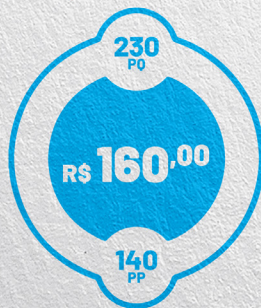

EMPREENDEDOR

PARTICIPAÇÃO MATCH BÔNUS 4 NÍVEIS*