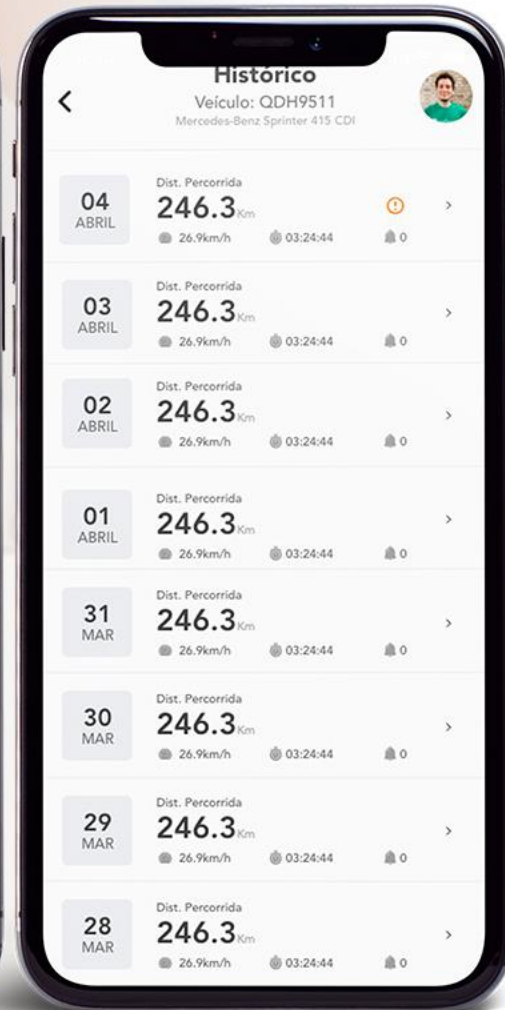

RASTREADORES

Uma linha completa de rastreadores, portáteis, pet, entre outros