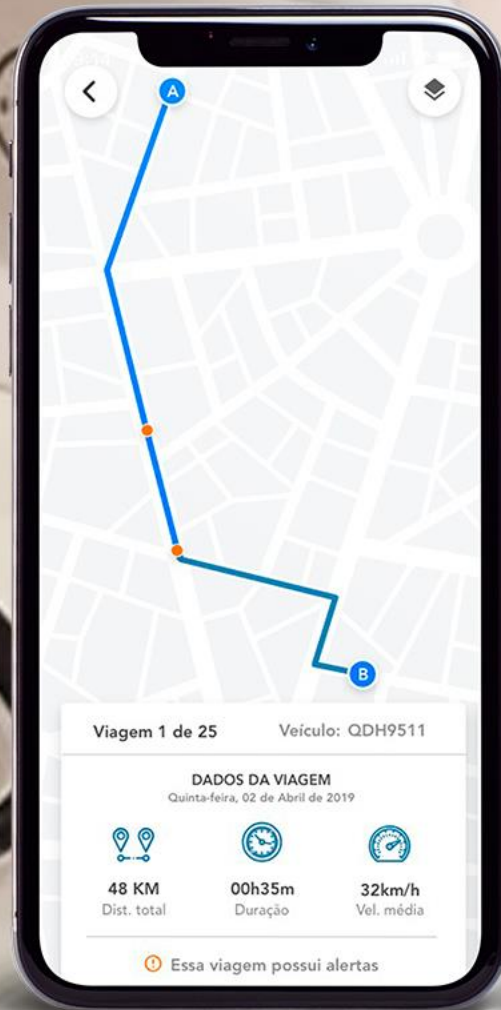

RASTREADORES

Uma linha completa de rastreadores, portáteis, pet, entre outros